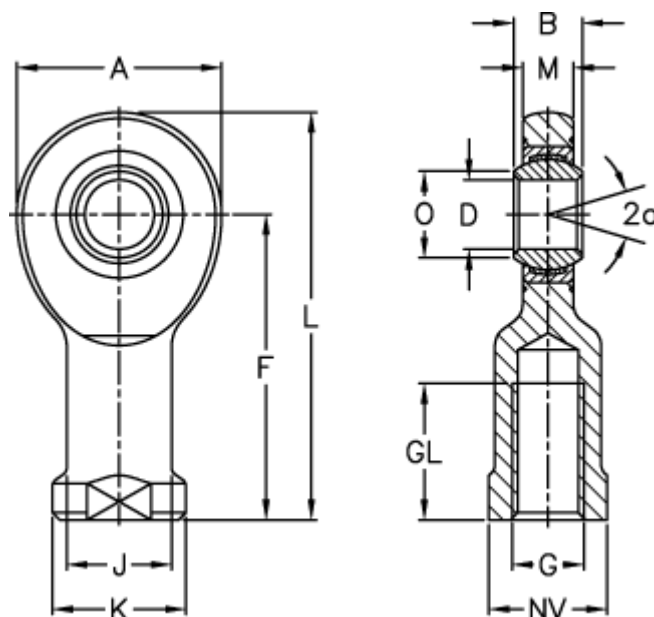

Varenummer: 03465025
 Beskrivelse: Fluro Ledhoved EI 25D-2RS

Mål

A	= 64	J	= 33.5
a (grader)	= 7	K	= 42
B	= 20	L	= 126
D	= 25	M	= 17
Dynamisk træk kN	= 51	NV	= 36
F	= 94	O	= 29.3
g	= M24x2	Statisk træk kN	= 92
GL	= 48	Vægt	= 640